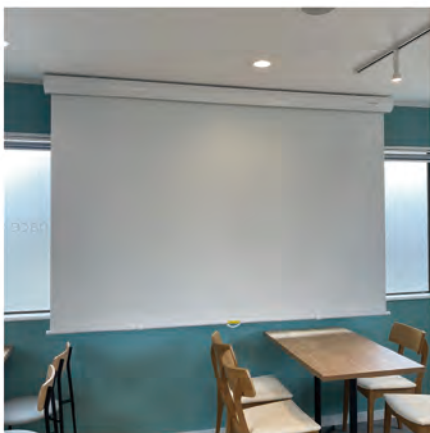

01) 椅子 × 8 脚

02) 椅子 × 6 脚  
※ 3 台までスタッキング可能

03) 椅子 × 2 脚

04) カウンターチェア × 6 脚  
※ 座面が高いもの

05) テーブル × 12 台  
幅 50 × 奥行 60 × 高 73 cm

06) カウンターテーブル × 1 台  
幅 90 × 奥行 210 × 高 100 cm

07) 100 インチプロジェクター

08) プロジェクター  
※ 天井取り付け / HDMI ケーブル × 5 m / RGB × 1 m

ケーブル

付属品

- 09) ホワイトボード 幅 120cm  
※マグネット ×12 / ボード消し ×1 / マーカー (黒、赤、青)

- 10) マイク+スピーカー  
※マイク 1本 (有線)

- 11) 天井埋め込み  
Bluetooth スピーカー

- 12) 延長コード × 3本

- 13) 三脚  
※スマホ取り付け可能

ハンガー

## ■基本レイアウト

通常時、この状態でお貸しいたします。

- ・約50㎡
- ・着席人数: 28名
- ・椅子やテーブルは自由にご変更いただけます。